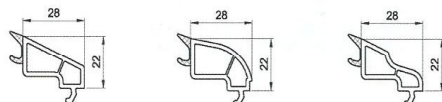

zaoblená

retro

ZASKLÍVACÍ LIŠTA

Dvoukomorová se zvýšenou tepelnou izolační schopností. Dle přání ve třech tvarech:

rovná