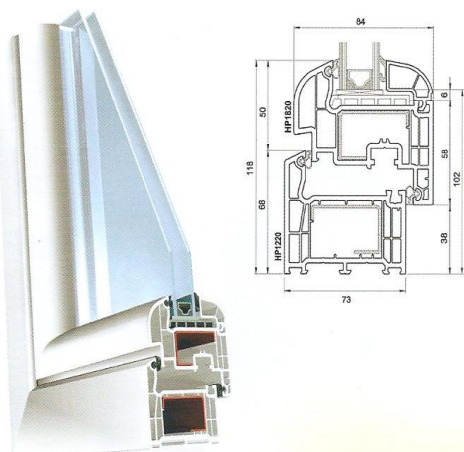

Spolehlivost a elegance ARTLINE

Okna **ARTLINE** jsou moderním výrobkem vytvořeným z komponentů vysoké kvality, který splňuje nejvyšší požadavky zákazníků v oblasti technických parametrů, funkčnosti a estetiky. Zaoblený profil křídla tvoří elegantní a harmonický design okna, který se dokonale hodí k moderní i klasické architektuře. Pětikomorová stabilní konstrukce zaručuje tepelnou i akustickou izolaci, a tím zajišťuje vysoký uživatelský komfort i snížení nákladů souvisejících se ztrátami tepelné energie. Okna **ARTLINE** jsou opatřena dvojitým, v rozích svařeným dorazovým těsněním, které dodává oknům výjimečně dobré těsnící a tepelně izolační vlastnosti a zároveň chrání před deštěm, prachem a větrem. Profily se stavební hloubkou 73 mm, ve spojení s velkou komorou pro výztuhu, udržují tvarovou stabilitu a správnou funkci okna po dlouhá léta. Prvotřídní povrch profilů se vyznačuje trvanlivostí bílé barvy a vysokou odolností proti působení atmosférických vlivů.

TECHNICKÉ ÚDAJE*

Tepelná izolace	U _w = 1,2 W/m ² K
	U _f = 1,3 W/m ² K
	U _g = 1,0 W/m ² K
Akustická izolace	do 36 dB (4/16/4)
	do 46 dB (13/16/9)
Max. rozměry okenního křídla	jednokřídla okna 1600 x 1600 mm
	dvoukřídla okna 3200 x 1600 mm (Největší rozměry křidel ve své třídě)
Tloušťka zasklení	24 – 44 mm
Použití	Okna otvíravá, sklopná, otvíravá/sklopná a také balkónové dveře a posuvné dveře s možností sklopení

* pro okno s rozměry 1230 x 1480 mm (IFT Rosenheim).

RÁM

Pětikomorový profil (pro profily bílé barvy), stavební hloubka 73 mm, výška 68 mm, ocelová výztuž, U_f = 1,3 W/m²K.

KŘÍDLO

Pětikomorový profil (pro profily bílé barvy), stavební hloubka 73 mm, výška 80 mm, ocelová výztuž, největší rozměry ve své třídě 01 - 1600 x 1600 mm, 02 - 3200 x 1600 mm.

ZASKLENÍ

Standardní sada 4/16/4, meziprostor je vyplněn argonem, U_g = 1,0 W/m²K dle PN-EN 673 (dvojsklo) s nerezovým distančním rámečkem, zaručuje optimální průnik světla při současném zajištění tepelné a akustické izolace okna.